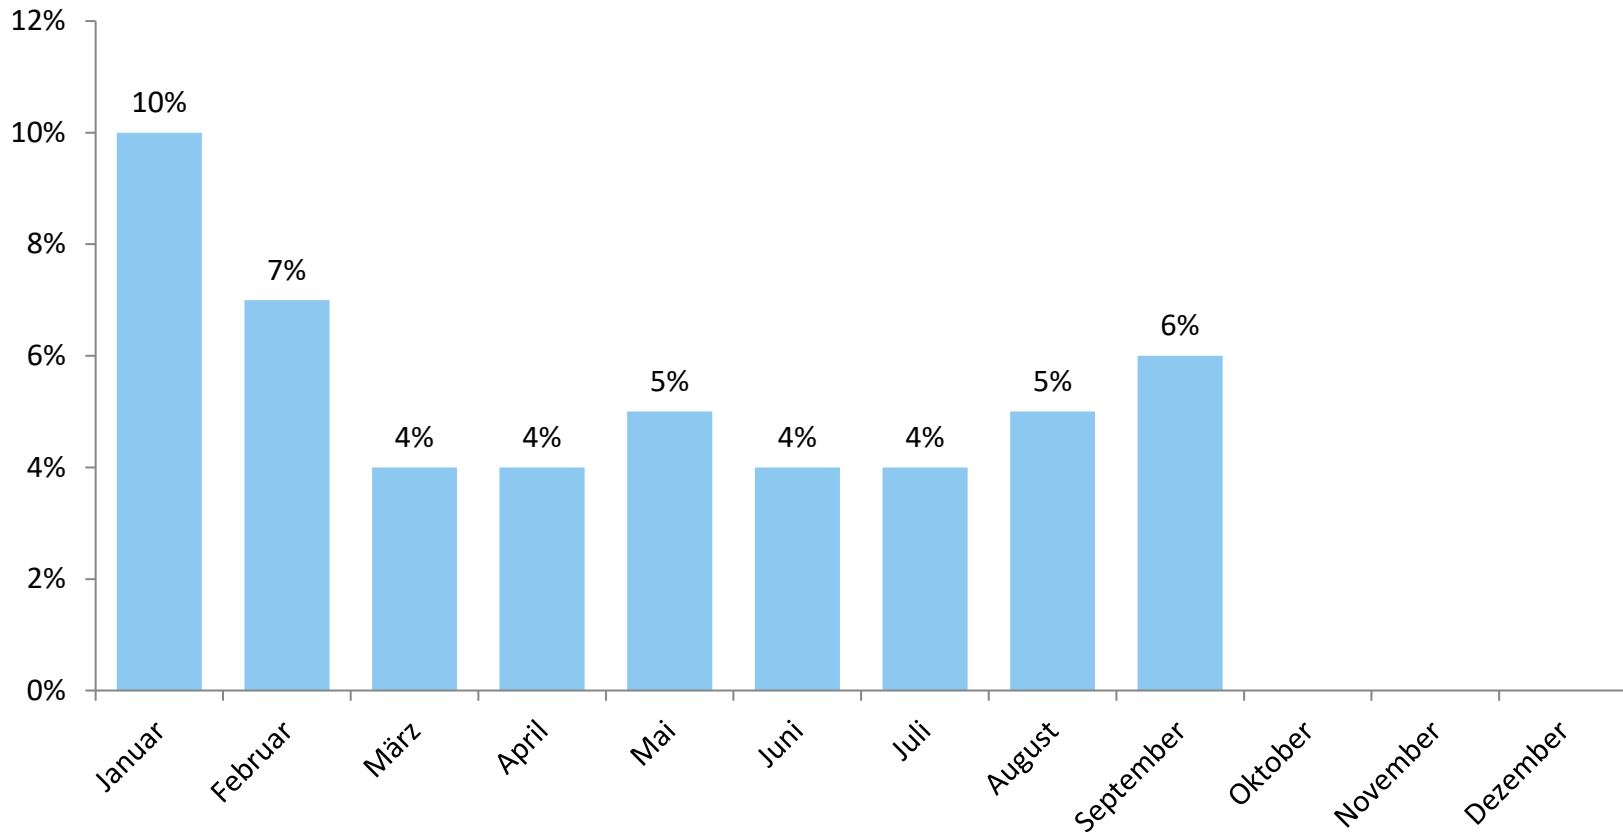

Werkstattauslastung - 2022

(Quelle: ZDK)

Werkstattauslastung – 2022 – Veränderung zum Vorjahresmonat (in Prozentpunkten)

(Quelle: ZDK)

Werkstattauslastung – 2022 – Veränderung zu Vergleichsmonat in 2019 (in Prozentpunkten)

(Quelle: ZDK)

Werkstattauslastung – 10-Jahresverlauf

(Quelle: ZDK)