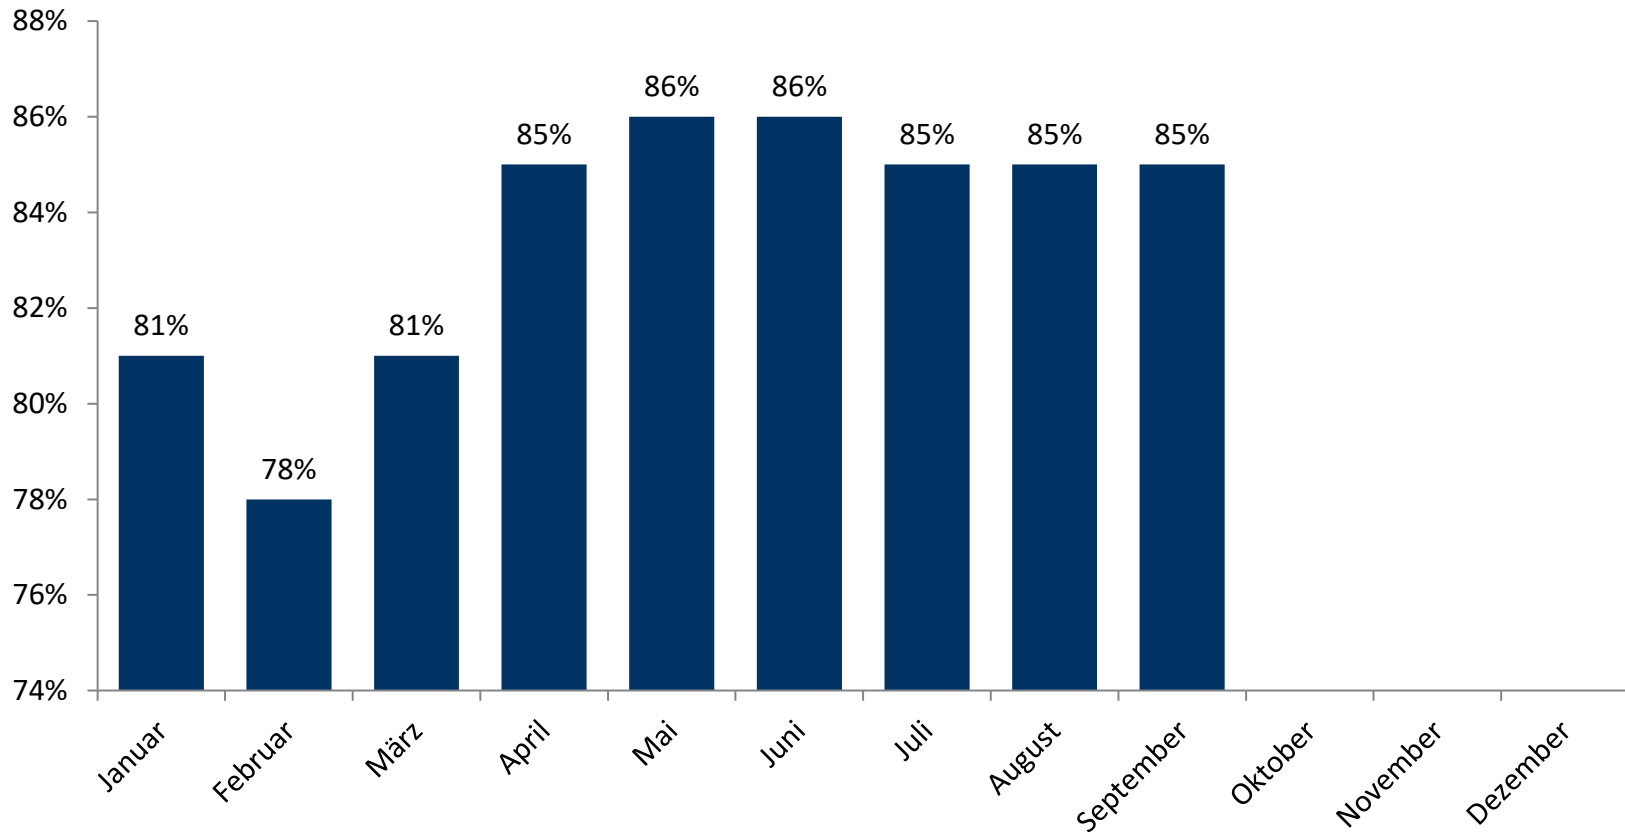

Werkstattauslastung - 2022

(Quelle: ZDK)

Werkstattauslastung – 2022 – Veränderung zum Vorjahresmonat (in Prozentpunkten)

(Quelle: ZDK)

Werkstattauslastung – 2022 – Veränderung zu Vergleichsmonat in 2019 (in Prozentpunkten)

(Quelle: ZDK)

Werkstattauslastung – 10-Jahresverlauf

(Quelle: ZDK)